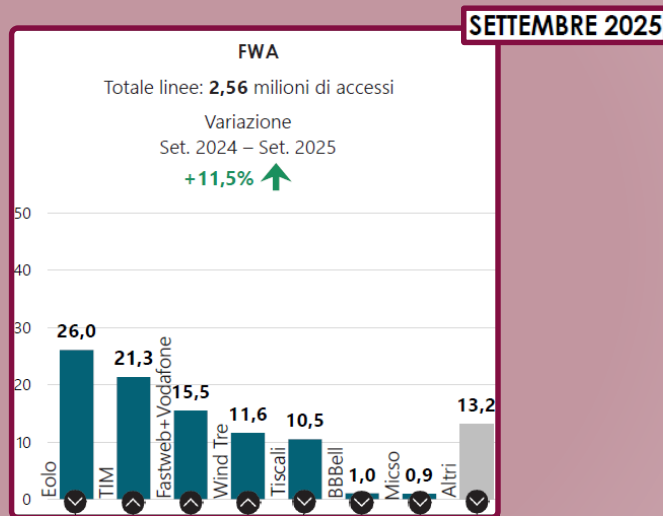

> 4.200
BTS

> 22.000 km
Dark fiber

7.200
Comuni

19M
coperti >100 Mbps

Modalità di consegna del traffico

EOLO FWA: Guidiamo il presente - Disegniamo il futuro

**Restiamo leader,
anche in un mercato
sempre più competitivo.**

EOLO FWA: Guidiamo il presente - Disegniamo il futuro

**Restiamo leader,
anche in un mercato
sempre più competitivo.**

SETTEMBRE 2025

EOLO FWA: Guidiamo il presente - Disegniamo il futuro

**Continuiamo
a guidare il mercato...**