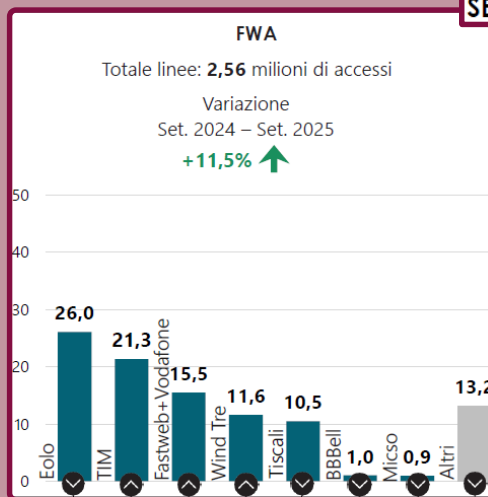

> 4.200
BTS

> 22.000 km
Dark fiber

7.200
Comuni

19M
coperti >100 Mbps

Modalità di consegna del traffico

EOLO FWA: Guidiamo il presente - Disegniamo il futuro

**Restiamo leader,
anche in un mercato
sempre più competitivo.**

EOLO FWA: Guidiamo il presente - Disegniamo il futuro

**Restiamo leader,
anche in un mercato
sempre più competitivo.**

SETTEMBRE 2025

EOLO FWA: Guidiamo il presente - Disegniamo il futuro

**Continuiamo
a guidare il mercato...**