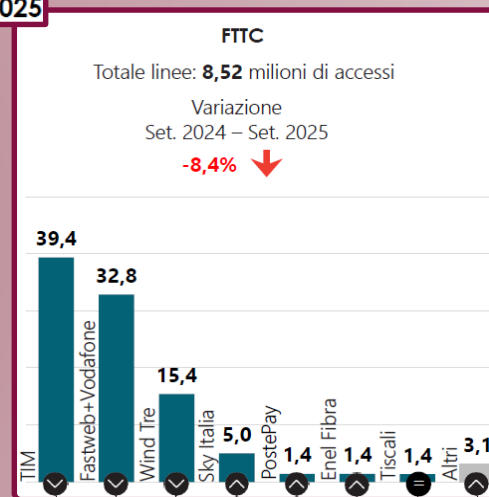

> 4.200
BTS

> 22.000 km
Dark fiber

7.200
Comuni

19M
coperti >100 Mbps

Modalità di consegna del traffico

EOLO FWA: Guidiamo il presente - Disegniamo il futuro

**Restiamo leader,
anche in un mercato
sempre più competitivo.**

EOLO FWA: Guidiamo il presente - Disegniamo il futuro

**Restiamo leader,
anche in un mercato
sempre più competitivo.**

SETTEMBRE 2025

EOLO FWA: Guidiamo il presente - Disegniamo il futuro

**Continuiamo
a guidare il mercato...**