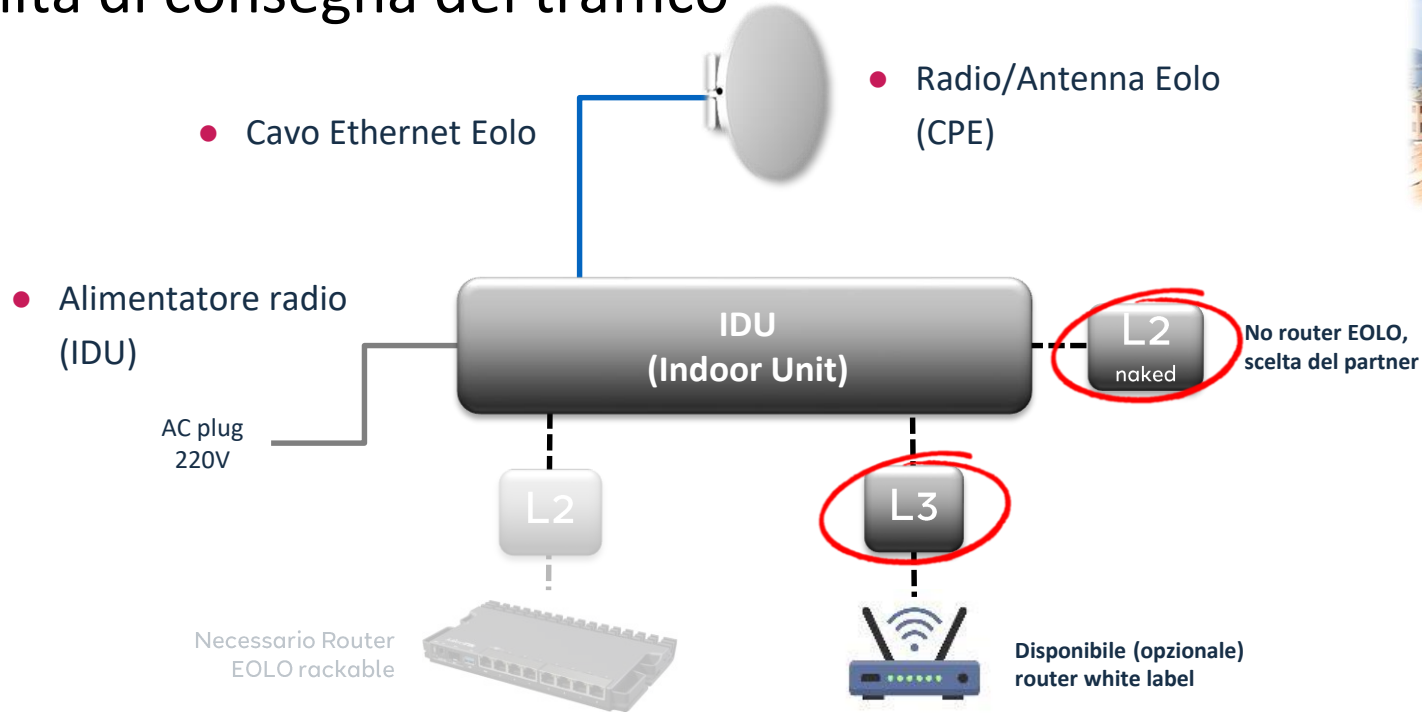

> 4.200
BTS

> 22.000 km
Dark fiber

7.200
Comuni

19M
coperti >100 Mbps

Modalità di consegna del traffico

EOLO FWA: Guidiamo il presente - Disegniamo il futuro

**Restiamo leader,
anche in un mercato
sempre più competitivo.**