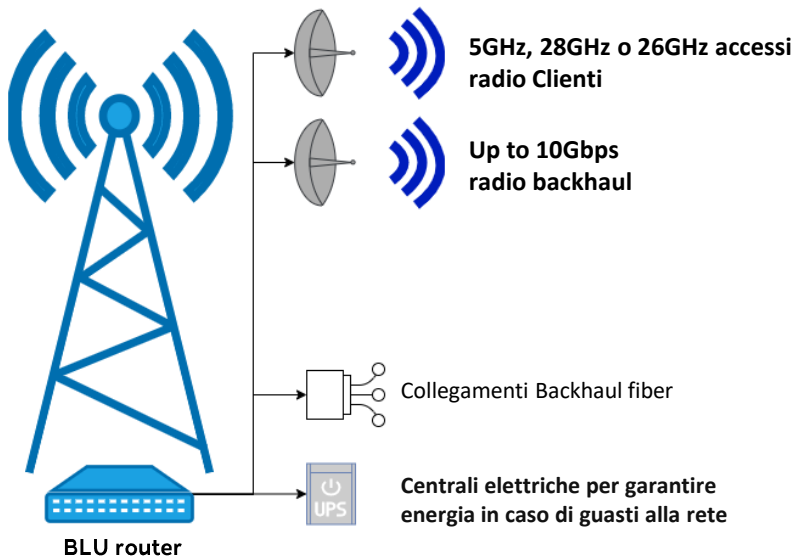

> 4.200
BTS

> 22.000 km
Dark fiber

7.200
Comuni

19M
coperti >100 Mbps

Modalità di consegna del traffico

EOLO FWA: Guidiamo il presente - Disegniamo il futuro

**Restiamo leader,
anche in un mercato
sempre più competitivo.**